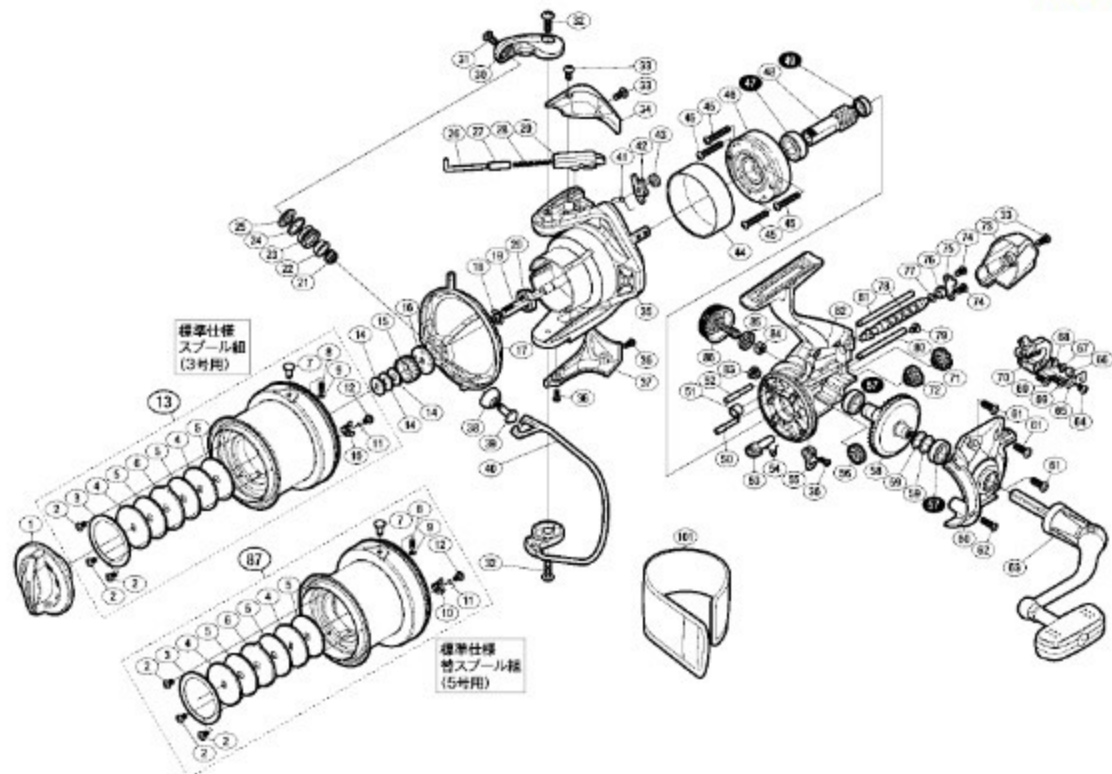

15 SUPER AERO SPIN JOY SD 30 type 12

本体価格(税別):20,000円

Product Code: 03399

※白又十字番号はベアリングを示します。

調整座全類に関しましては、必ずしも分解図中の表現と一致しない場合がございますので、
ご了承下さい。(商品により使用している場合とそうでない場合がございます。)